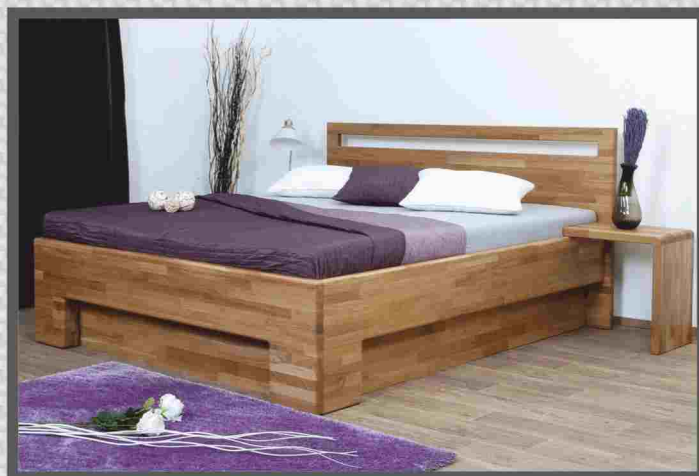

**38%
SLEVA!**

Ložnice **SOFIA**
CELOMASIV DUB CINK

Kompletní sortiment naleznete na našem webu
www.domestav.cz