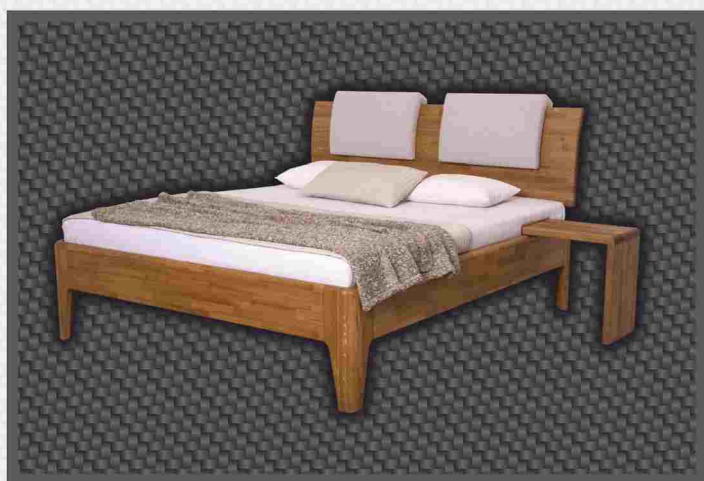

NOVINKY 2017

DOMESTAV[®]
s.r.o.
nábytek z masivu

EXKLUZIVNÍ
KVALITA DESIGN
DOMESTAV

**35%
SLEVA!**

MANŽELSKÁ POSTEL FANTAZIE

- ✓ CELOMASIV **DUB CINK** nebo **BUK CINK**
- ✓ Výškově nastavitelné čelo (3 polohy)
- ✓ Na výběr z 14 druhů barevného olejování pro **DUB CINK**
- ✓ Výškově nastavitelný rošt (4 polohy)
- ✓ Na výběr z 20 druhů barevného moření pro **BUK CINK**
- ✓ Pevný rošt v rámu **BUK** nebo **SMRK**