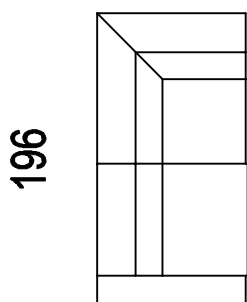

úložný prostor
110 x 62 x 14 cm

Základní údaje				Revize 1.
HEF číslo M 1:5	Datum 1.2. 2013	Kreslí Klečácký	Šedlík	Číslo výkresu Perovky_Apostol_5
	Naučil Klečácký			
Název výrobku Apostol				Typ Perovky

1UD P(L)
95

úložný prostor
140 x 65 x 14 cm

2RUM
2RUMS P/L

úložný prostor
110 x 62 x 14 cm

2UirO P(L)
100

úložný prostor
145 x 65 x 14 cm

2Uir P(L)
100

úložný prostor
145 x 65 x 14 cm

2UirS P(L)
100

úložný prostor
145 x 65 x 14 cm

2UirM P(L)
100

úložný prostor
145 x 65 x 14 cm

2UirO P(L)
100

úložný prostor
145 x 65 x 14 cm

Znáno				Revize 1.
M 1:5	Datum	2.4. 2012	Kreslil	Číslo výřezu Perovky_Apostol_6
	Naučil	Klečacký	Klečacký	
	Název výrobku			Typ
Apostol				

2RU P(L)

150

úložný prostor
110 x 62 x 14 cm

1U65 P(L)

85

úložný prostor
65x 55 x 14 cm

1UM65

65