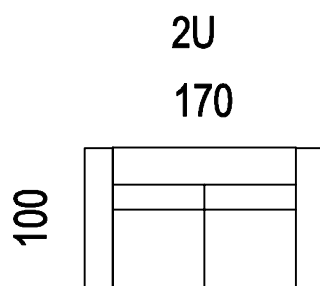

3RUP/L
područka 20

215

ložní plocha 195x150

3RU
područka 16

227

ložní plocha 195x150

Zápis				Revize	1.
MF/Ústí	Datum	1.2. 2013	Kreslil	Schválil	Číslo výřezu
M 1:5	Návrh	Klečácký	Klečácký		Perovky_Apostol_4
Název výrobku					Typ
Apostol					Perovky

úložný prostor
110 x 62 x 14 cm

Základní údaje				Revize 1.
HEF číslo M 1:5	Datum 1.2. 2013	Kreslí Klečácký	Šedlík	Číslo výkresu Perovky_Apostol_5
	Naučil Klečácký			
Název výrobku Apostol				Typ Perovky

1UD P(L)
95

úložný prostor
140 x 65 x 14 cm

2RUM
2RUMS P/L

úložný prostor
110 x 62 x 14 cm

2UirO P(L)
100

úložný prostor
145 x 65 x 14 cm

2Uir P(L)
100

úložný prostor
145 x 65 x 14 cm

2UirS P(L)
100

úložný prostor
145 x 65 x 14 cm

2UirM P(L)
100

úložný prostor
145 x 65 x 14 cm

2UirO P(L)
100

úložný prostor
145 x 65 x 14 cm

Znáno				Revize 1.
M 1:5	Datum	2.4. 2012	Kreslil	Číslo výřezu Perovky_Apostol_6
	Naučil	Klečacký	Klečacký	
	Název výrobku			Typ
Apostol				