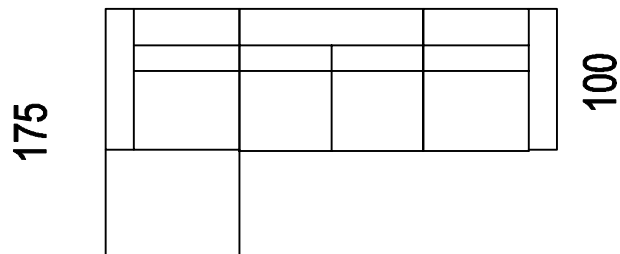

1UDP(L) - 2RUM - 1U75L(P)

ložní plocha 205x150