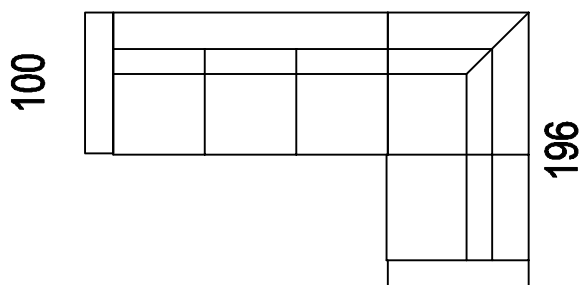

3RUP/L- 2Uir L

315

215

100