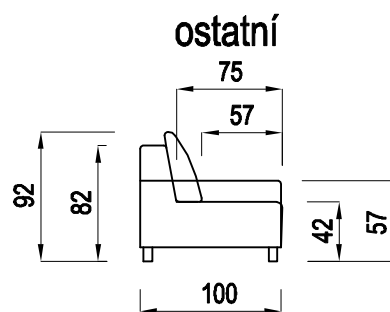

3RUP/L
područka 20

215

ložní plocha 195x150

3RU
područka 16

227

ložní plocha 195x150

Zápis				Revize	1.
MF/Úč	Datum	1.2. 2013	Kreslí	Schválí	Číslo výřezu
M 1:5	Naučil	Klečácký	Klečácký		Perovky_Apostol_4
Název výrobku					Typ
Apostol					Perovky

úložný prostor
110 x 62 x 14 cm

Základní údaje				Revize 1.
HEF číslo M 1:5	Datum 1.2. 2013	Kreslí Klečácký	Schválí	Číslo výkresu Perovky_Apostol_5
	Naučil Klečácký			
Název výrobku Apostol				Typ Perovky

1UD P(L)
95

úložný prostor
140 x 65 x 14 cm

2RUM
2RUMS P/L

úložný prostor
110 x 62 x 14 cm

2UirO P(L)
100

úložný prostor
145 x 65 x 14 cm

2Uir P(L)
100

úložný prostor
145 x 65 x 14 cm

2UirS P(L)
100

úložný prostor
145 x 65 x 14 cm

2UirM P(L)
100

úložný prostor
145 x 65 x 14 cm

2UirO P(L)
100

úložný prostor
145 x 65 x 14 cm

Znění				Revize	1.
M 1:5	Datum	2.4. 2012	Kreslil	Schválil	Číslo výřezu
	Naučil	Klečacký	Klečacký		Perovky_Apostol_6
	Název výrobku	Apostol			Typ