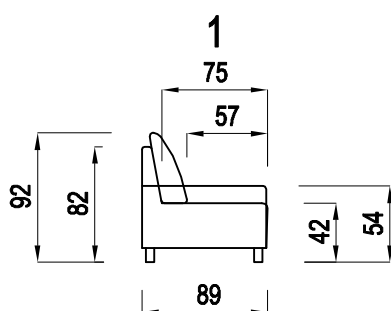

3RUP/L
područka 20

215

ložní plocha 195x150

3RU
područka 16

227

ložní plocha 195x150

Zápis				Revize	1.
MF/Ústí	Datum	1.2. 2013	Kreslil	Schválil	Číslo výřezu
M 1:5	Návrh	Klečácký	Klečácký		Perovky_Apostol_4
Název výrobku					Typ
Apostol					Perovky

úložný prostor
110 x 62 x 14 cm

Základní údaje				Revize 1.
HEF číslo M 1:5	Datum 1.2. 2013	Kreslí Klečácký	Šedlík	Číslo výkresu Perovky_Apostol_5
	Naučil Klečácký			
Název výrobku Apostol				Typ Perovky

1UD P(L)
95

úložný prostor
140 x 65 x 14 cm

2RUM
2RUMS P/L

úložný prostor
110 x 62 x 14 cm

2UirO P(L)
100

úložný prostor
145 x 65 x 14 cm

2Uir P(L)
100

úložný prostor
145 x 65 x 14 cm

2UirS P(L)
100

úložný prostor
145 x 65 x 14 cm

2UirM P(L)
100

úložný prostor
145 x 65 x 14 cm

2UirO P(L)
100

úložný prostor
145 x 65 x 14 cm

Znáno				Revize 1.
M 1:5	Datum	2.4. 2012	Kreslil	Číslo výřezu Perovky_Apostol_6
	Naučil	Klečacký	Klečacký	
	Název výrobku			Typ
Apostol				