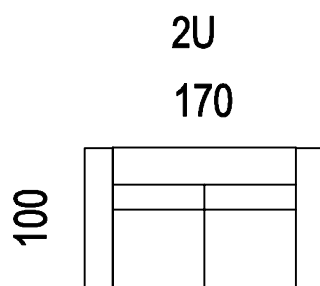

ložní plocha 270x150

ložní plocha 270x150

Základní údaje				Revize 1.
HEF číslo	Datum 1.2., 2013	Kreslí	Schválí	Číslo výřezu Perovky_Apostol_3
M 1:5	Naučil Klečácký	Klečácký		
Název výrobku Apostol				Typ Perovky

3RUP/L
područka 20

215

ložní plocha 195x150

3RU
područka 16

227

ložní plocha 195x150

Zápis				Revize	1.
MF/Úč	Datum	1.2. 2013	Kreslí	Schválí	Číslo výřezu
M 1:5	Naučil	Klečácký	Klečácký		Perovky_Apostol_4
Název výrobku					Typ
Apostol					Perovky

úložný prostor
110 x 62 x 14 cm

Základní údaje				Revize 1.
HEF číslo M 1:5	Datum 1.2. 2013	Kreslí Klečácký	Schválí	Číslo výkresu Perovky_Apostol_5
	Naučil Klečácký			
Název výrobku Apostol				Typ Perovky

1UD P(L)
95

úložný prostor
140 x 65 x 14 cm

2RUM
2RUMS P/L

úložný prostor
110 x 62 x 14 cm

2UirO P(L)
100

úložný prostor
145 x 65 x 14 cm

2Uir P(L)
100

úložný prostor
145 x 65 x 14 cm