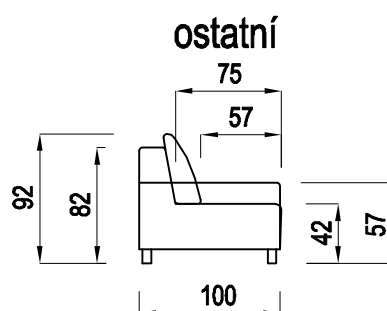

3RUP/L
područka 20

215

ložní plocha 195x150

3RU
područka 16

227

ložní plocha 195x150

Zápis				Revize	1.
MF/Ústí	Datum	1.2. 2013	Kreslil	Schválil	Číslo výřezu
M 1:5	Návrh	Klečácký	Klečácký		Perovky_Apostol_4
Název výrobku					Typ
Apostol					Perovky

úložný prostor
110 x 62 x 14 cm

Základní údaje				Revize 1.
HEF číslo M 1:5	Datum 1.2. 2013	Kreslí Klečácký	Šedlík	Číslo výkresu Perovky_Apostol_5
	Naučil Klečácký			
Název výrobku Apostol				Typ Perovky

1UD P(L)
95

úložný prostor
140 x 65 x 14 cm

2RUM
2RUMS P/L

úložný prostor
110 x 62 x 14 cm

2UirO P(L)
100

úložný prostor
145 x 65 x 14 cm

2Uir P(L)
100

úložný prostor
145 x 65 x 14 cm

2UirS P(L)
100

úložný prostor
145 x 65 x 14 cm

2UirM P(L)
100

úložný prostor
145 x 65 x 14 cm

2UirO P(L)
100

úložný prostor
145 x 65 x 14 cm

Znáno				Revize 1.
M 1:5	Datum	2.4. 2012	Kreslil	Číslo výřezu Perovky_Apostol_6
	Naučil	Klečacký	Klečacký	
	Název výrobku			Typ
Apostol				