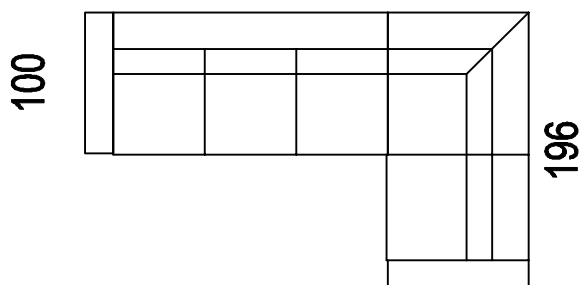

3RUP/L- 2Uir L

315

215

100