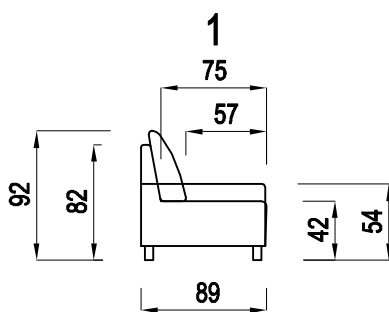

3RUP/L
područka 20

215

ložní plocha 195x150

3RU
područka 16

227

ložní plocha 195x150

Zápis				Revize	1.
MF/Úč	Datum	1.2. 2013	Kreslí	Schválí	Číslo výřezu
M 1:5	Naučil	Klečácký	Klečácký		Perovky_Apostol_4
Název výrobku					Typ
Apostol					Perovky

úložný prostor
110 x 62 x 14 cm

Základní údaje				Revize 1.
HEF číslo M 1:5	Datum 1.2. 2013	Kreslí Klečácký	Schválí	Číslo výkresu Perovky_Apostol_5
	Naučil Klečácký			
Název výrobku Apostol				Typ Perovky

1UD P(L)
95

úložný prostor
140 x 65 x 14 cm

2RUM
2RUMS P/L

úložný prostor
110 x 62 x 14 cm

2UirO P(L)
100

úložný prostor
145 x 65 x 14 cm

2Uir P(L)
100

úložný prostor
145 x 65 x 14 cm

2UirS P(L)
100

úložný prostor
145 x 65 x 14 cm

2UirM P(L)
100

úložný prostor
145 x 65 x 14 cm

2UirO P(L)
100

úložný prostor
145 x 65 x 14 cm

Znění				Revize	1.
M 1:5	Datum	2.4. 2012	Kreslil	Schválil	Číslo výřezu
	Naučil	Klečacký	Klečacký		Perovky_Apostol_6
	Název výrobku	Apostol			Typ