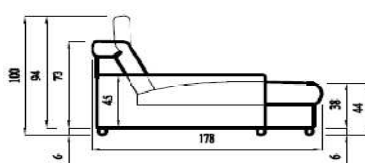

T ARCUS		taburet Arcus s úložným prostorem (51x51 cm)	3 095	3 264	3 387	3 571	3 749
TX ARCUS		taburet Arcus s úložným prostorem (71x81 cm)	4 537	4 731	4 874	5 085	5 339
Polštář bederní		bederní polštář 65x25 (k modulu 71 cm)	646	724	802	880	924
Polštář bederní		bederní polštář 75x25 (k modulu 81 cm)	685	763	841	920	966
polohovací područka krátká (šířka 28, 33 cm)			2 309	2 309	2 309	2 309	2 309
polohovací područka dlouhá (šířka 28,33 cm, délka 128 cm)			3 316	3 316	3 316	3 316	3 316
USB+zásuvka 230 V (na čelo područky nebo na korpus sedací soupravy)			1 556	1 556	1 556	1 556	1 556
zvedací područka (lze pouze šíře 25 cm)			4 286	4 286	4 286	4 286	4 286

rozkládací a úložné díly nelze objednávat v látce CARABU, DALLAS a NORDIC!!!!

www.aksamite.cz