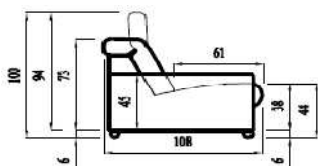

T ARCUS		taburet Arcus s úložným prostorem (51x51 cm)	3 095	3 264	3 387	3 571	3 749
TX ARCUS		taburet Arcus s úložným prostorem (71x81 cm)	4 537	4 731	4 874	5 085	5 339
Polštář bederní		bederní polštář 65x25 (k modulu 71 cm)	646	724	802	880	924
Polštář bederní		bederní polštář 75x25 (k modulu 81 cm)	685	763	841	920	966
polohovací područka krátká (šířka 28, 33 cm)			2 309	2 309	2 309	2 309	2 309
polohovací područka dlouhá (šířka 28,33 cm, délka 128 cm)			3 316	3 316	3 316	3 316	3 316
USB+zásuvka 230 V (na čelo područky nebo na korpus sedací soupravy)			1 556	1 556	1 556	1 556	1 556
zvedací područka (lze pouze šíře 25 cm)			4 286	4 286	4 286	4 286	4 286

rozkládací a úložné díly nelze objednávat v látce CARABU, DALLAS a NORDIC!!!!

www.aksamite.cz