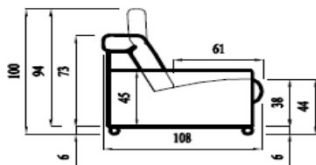

3P (L)-		trojphovka pravá (levá) (sedák 71+71+71 cm)	24 752	25 553	26 351	27 151	28 509
-RO-		roh ostrý (108x108 cm)	17 171	18 137	19 104	20 072	21 076
-RTS-		roh tupý šikmý	16 445	17 411	18 380	19 346	20 314
OP (L)-		otoman pravý (levý) (50x104 cm)	8 221	8 707	9 190	9 671	10 155
T ARCUS		taburet Arcus s úložným prostorem (51x51 cm)	3 095	3 264	3 387	3 571	3 749
TX ARCUS		taburet Arcus s úložným prostorem (71x81 cm)	4 537	4 731	4 874	5 085	5 339
Polštář bederní		bederní polštář 65x25 (k modulu 71 cm)	646	724	802	880	924
Polštář bederní		bederní polštář 75x25 (k modulu 81 cm)	685	763	841	920	966
polohovací područka krátká (šířka 28, 33 cm)			2 309	2 309	2 309	2 309	2 309
polohovací područka dlouhá (šířka 28,33 cm, délka 128 cm)			3 316	3 316	3 316	3 316	3 316
USB+zásuvka 230 V (na čelo područky nebo na korpus sedací soupravy)			1 556	1 556	1 556	1 556	1 556
zvedací područka (lze pouze šíře 25 cm)			4 286	4 286	4 286	4 286	4 286

rozkládací a úložné díly nelze objednávat v látce CARABU, DALLAS a NORDIC!!!!

www.aksamite.cz