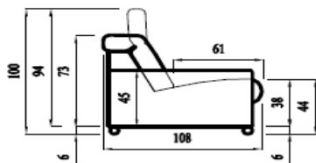

3P (L)-		trojphovka pravá (levá) (sedák 71+71+71 cm)	24 752	25 553	26 351	27 151	28 509
-RO-		roh ostrý (108x108 cm)	17 171	18 137	19 104	20 072	21 076
-RTS-		roh tupý šikmý	16 445	17 411	18 380	19 346	20 314
OP (L)-		otoman pravý (levý) (50x104 cm)	8 221	8 707	9 190	9 671	10 155
T ARCUS		taburet Arcus s úložným prostorem (51x51 cm)	3 095	3 264	3 387	3 571	3 749
TX ARCUS		taburet Arcus s úložným prostorem (71x81 cm)	4 537	4 731	4 874	5 085	5 339
Polštář bederní		bederní polštář 65x25 (k modulu 71 cm)	646	724	802	880	924
Polštář bederní		bederní polštář 75x25 (k modulu 81 cm)	685	763	841	920	966
polohovací područka krátká (šířka 28, 33 cm)			2 309	2 309	2 309	2 309	2 309
polohovací područka dlouhá (šířka 28,33 cm, délka 128 cm)			3 316	3 316	3 316	3 316	3 316
USB+zásuvka 230 V (na čelo područky nebo na korpus sedací soupravy)			1 556	1 556	1 556	1 556	1 556
zvedací područka (lze pouze šíře 25 cm)			4 286	4 286	4 286	4 286	4 286

rozkládací a úložné díly nelze objednávat v látce CARABU, DALLAS a NORDIC!!!!

www.aksamite.cz