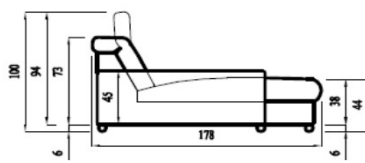

3P (L)-		trojphovka pravá (levá) (sedák 71+71+71 cm)	24 752	25 553	26 351	27 151	28 509
-RO-		roh ostrý (108x108 cm)	17 171	18 137	19 104	20 072	21 076
-RTS-		roh tupý šikmý	16 445	17 411	18 380	19 346	20 314
OP (L)-		otoman pravý (levý) (50x104 cm)	8 221	8 707	9 190	9 671	10 155
T ARCUS		taburet Arcus s úložným prostorem (51x51 cm)	3 095	3 264	3 387	3 571	3 749
TX ARCUS		taburet Arcus s úložným prostorem (71x81 cm)	4 537	4 731	4 874	5 085	5 339
Polštář bederní		bederní polštář 65x25 (k modulu 71 cm)	646	724	802	880	924
Polštář bederní		bederní polštář 75x25 (k modulu 81 cm)	685	763	841	920	966
polohovací područka krátká (šířka 28, 33 cm)			2 309	2 309	2 309	2 309	2 309
polohovací područka dlouhá (šířka 28,33 cm, délka 128 cm)			3 316	3 316	3 316	3 316	3 316
USB+zásuvka 230 V (na čelo područky nebo na korpus sedací soupravy)			1 556	1 556	1 556	1 556	1 556
zvedací područka (lze pouze šíře 25 cm)			4 286	4 286	4 286	4 286	4 286

rozkládací a úložné díly nelze objednávat v látce CARABU, DALLAS a NORDIC!!!!

www.aksamite.cz