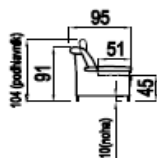

MALOOBCHODNÍ CENÍK (s DPH)

ALBION

SESTAVY			I.kategorie	II.kategorie	III.kategorie	IV.kategorie	V.kategorie
2L(P)-1UDP(L)	 <p>248 173</p>	dvojpofovka+křeslo dlouhé úložné	33 933	35 023	36 114	37 204	38 295
2RL(P)-1UDP(L)	 <p>248 173 ložní plocha 207/192x122</p>	dvojpofovka rozkládací+křeslo dlouhé úložné	36 792	37 882	38 973	40 063	41 154
2L(P)-2OTP(L)	 <p>255 216</p>	dvojpofovka+dvojpofovka otomanová	36 664	37 988	39 312	40 634	41 958
2RL(P)-2OTP(L)	 <p>255 216 ložní plocha 183x122</p>	dvojpofovka rozkládací+dvojpofovka otomanová	39 523	40 847	42 169	43 493	44 817
2L(P)-2irSP(L)	 <p>255 163</p>	dvojpofovka+dvojpofovka integrovaný roh samostatná, bez područky	35 585	36 803	38 020	39 238	40 455
2RL(P)-2irSP(L)	 <p>255 163 ložní plocha 183x122</p>	dvojpofovka rozkládací+dvojpofovka integrovaný roh samostatná, bez područky	38 549	39 767	40 984	42 201	43 419
příplatek za knoflíky (za sestavu)			1 059	1 059	1 059	1 059	1 059