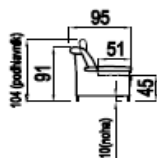

# ALBION

SESTAVY			I.kategorie	II.kategorie	III.kategorie	IV.kategorie	V.kategorie
2L(P)-1UDP(L)	 <p>248 173</p>	dvojpořovka+křeslo dlouhé úložné	33 933	35 023	36 114	37 204	38 295
2RL(P)-1UDP(L)	 <p>248 173 ložní plocha 207/192x122</p>	dvojpořovka rozkládací+křeslo dlouhé úložné	36 792	37 882	38 973	40 063	41 154
2L(P)-2OTP(L)	 <p>255 216</p>	dvojpořovka+dvojpořovka otomanová	36 664	37 988	39 312	40 634	41 958
2RL(P)-2OTP(L)	 <p>255 216 ložní plocha 183x122</p>	dvojpořovka rozkládací+dvojpořovka otomanová	39 523	40 847	42 169	43 493	44 817
2L(P)-2irSP(L)	 <p>255 163</p>	dvojpořovka+dvojpořovka integrovaný roh samostatná, bez područky	35 585	36 803	38 020	39 238	40 455
2RL(P)-2irSP(L)	 <p>255 163 ložní plocha 183x122</p>	dvojpořovka rozkládací+dvojpořovka integrovaný roh samostatná, bez područky	38 549	39 767	40 984	42 201	43 419
příplatek za knoflíky (za sestavu)			1 059	1 059	1 059	1 059	1 059