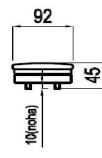

# ALBION

SESTAVY			I.kategorie	II.kategorie	III.kategorie	IV.kategorie	V.kategorie
2L(P)-1UDP(L)	 <p>248 173</p>	dvojpořovka+křeslo dlouhé úložné	33 933	35 023	36 114	37 204	38 295
2RL(P)-1UDP(L)	 <p>248 173 ložní plocha 207/192x122</p>	dvojpořovka rozkládací+křeslo dlouhé úložné	36 792	37 882	38 973	40 063	41 154
2L(P)-2OTP(L)	 <p>255 216</p>	dvojpořovka+dvojpořovka otomanová	36 664	37 988	39 312	40 634	41 958
2RL(P)-2OTP(L)	 <p>255 216 ložní plocha 183x122</p>	dvojpořovka rozkládací+dvojpořovka otomanová	39 523	40 847	42 169	43 493	44 817
2L(P)-2irSP(L)	 <p>255 163</p>	dvojpořovka+dvojpořovka integrovaný roh samostatná, bez područky	35 585	36 803	38 020	39 238	40 455
2RL(P)-2irSP(L)	 <p>255 163 ložní plocha 183x122</p>	dvojpořovka rozkládací+dvojpořovka integrovaný roh samostatná, bez područky	38 549	39 767	40 984	42 201	43 419
příplatek za knoflíky (za sestavu)			1 059	1 059	1 059	1 059	1 059