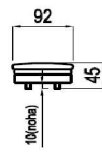

MALOOBCHODNÍ CENÍK (s DPH)

ALBION

SESTAVY			I.kategorie	II.kategorie	III.kategorie	IV.kategorie	V.kategorie
2L(P)-1UDP(L)	 <p>248 173</p>	dvojpofovka+křeslo dlouhé úložné	33 933	35 023	36 114	37 204	38 295
2RL(P)-1UDP(L)	 <p>248 173 ložní plocha 207/192x122</p>	dvojpofovka rozkládací+křeslo dlouhé úložné	36 792	37 882	38 973	40 063	41 154
2L(P)-2OTP(L)	 <p>255 216</p>	dvojpofovka+dvojpofovka otomanová	36 664	37 988	39 312	40 634	41 958
2RL(P)-2OTP(L)	 <p>255 216 ložní plocha 183x122</p>	dvojpofovka rozkládací+dvojpofovka otomanová	39 523	40 847	42 169	43 493	44 817
2L(P)-2irSP(L)	 <p>255 163</p>	dvojpofovka+dvojpofovka integrovaný roh samostatná, bez područky	35 585	36 803	38 020	39 238	40 455
2RL(P)-2irSP(L)	 <p>255 163 ložní plocha 183x122</p>	dvojpofovka rozkládací+dvojpofovka integrovaný roh samostatná, bez područky	38 549	39 767	40 984	42 201	43 419
příplatek za knoflíky (za sestavu)			1 059	1 059	1 059	1 059	1 059