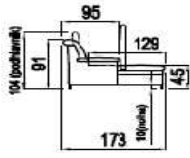

MALOOBCHODNÍ CENÍK (s DPH)

ALBION

SESTAVY			I.kategorie	II.kategorie	III.kategorie	IV.kategorie	V.kategorie
2L(P)-1UDP(L)	 <p>248 173</p>	dvojpofovka+křeslo dlouhé úložné	33 933	35 023	36 114	37 204	38 295
2RL(P)-1UDP(L)	 <p>248 173 ložní plocha 207/192x122</p>	dvojpofovka rozkládací+křeslo dlouhé úložné	36 792	37 882	38 973	40 063	41 154
2L(P)-2OTP(L)	 <p>255 216</p>	dvojpofovka+dvojpofovka otomanová	36 664	37 988	39 312	40 634	41 958
2RL(P)-2OTP(L)	 <p>255 216 ložní plocha 183x122</p>	dvojpofovka rozkládací+dvojpofovka otomanová	39 523	40 847	42 169	43 493	44 817
2L(P)-2irSP(L)	 <p>255 163</p>	dvojpofovka+dvojpofovka integrovaný roh samostatná, bez područky	35 585	36 803	38 020	39 238	40 455
2RL(P)-2irSP(L)	 <p>255 163 ložní plocha 183x122</p>	dvojpofovka rozkládací+dvojpofovka integrovaný roh samostatná, bez područky	38 549	39 767	40 984	42 201	43 419
příplatek za knoflíky (za sestavu)			1 059	1 059	1 059	1 059	1 059