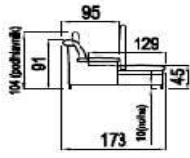

# ALBION

SESTAVY			I.kategorie	II.kategorie	III.kategorie	IV.kategorie	V.kategorie
2L(P)-1UDP(L)	 <p>248 173</p>	dvojpořovka+křeslo dlouhé úložné	33 933	35 023	36 114	37 204	38 295
2RL(P)-1UDP(L)	 <p>248 173 ložní plocha 207/192x122</p>	dvojpořovka rozkládací+křeslo dlouhé úložné	36 792	37 882	38 973	40 063	41 154
2L(P)-2OTP(L)	 <p>255 216</p>	dvojpořovka+dvojpořovka otomanová	36 664	37 988	39 312	40 634	41 958
2RL(P)-2OTP(L)	 <p>255 216 ložní plocha 183x122</p>	dvojpořovka rozkládací+dvojpořovka otomanová	39 523	40 847	42 169	43 493	44 817
2L(P)-2irSP(L)	 <p>255 163</p>	dvojpořovka+dvojpořovka integrovaný roh samostatná, bez područky	35 585	36 803	38 020	39 238	40 455
2RL(P)-2irSP(L)	 <p>255 163 ložní plocha 183x122</p>	dvojpořovka rozkládací+dvojpořovka integrovaný roh samostatná, bez područky	38 549	39 767	40 984	42 201	43 419
příplatek za knoflíky (za sestavu)			1 059	1 059	1 059	1 059	1 059