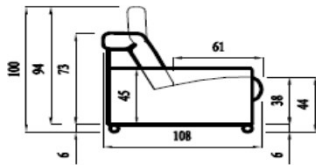

www.aksamite.cz