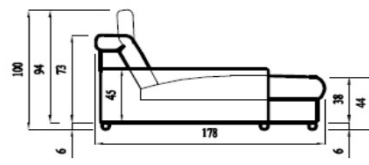

www.aksamite.cz