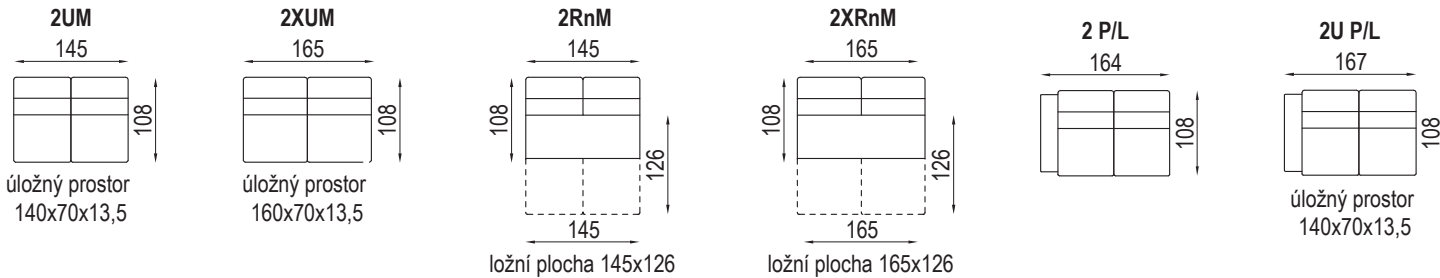

Perfektní opření zad spočívá v kombinaci ergonomického tvaru opěráku a použité vysoko-elastické pěny, změkčené na povrchu vrstvou z dutého vlákna

úložný prostor
160x70x13,5

ložní plocha 145x126

ložní plocha 165x126

područka
polohovací
28 - krátká
5 poloh

područka
polohovací
28 - dlouhá
5 poloh

područka
polohovací
33 - krátká
5 poloh

područka
polohovací
33 - dlouhá
5 poloh

pozn.: Udáváná šířka prvků platí pro Arcus s pevnou područkou o šířce 22 cm. Při použití polohovací područky platí jiná šířka prvků v závislosti na šířce područky.