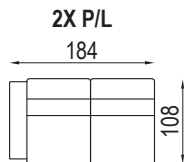

Perfektní opření zad spočívá v kombinaci ergonomického tvaru opěráku a použité vysoko-elastické pěny, změkčené na povrchu vrstvou z dutého vlákna

úložný prostor
160x70x13,5

ložní plocha 145x126

ložní plocha 165x126

područka
polohovací
28 - krátká
5 poloh

područka
polohovací
28 - dlouhá
5 poloh

područka
polohovací
33 - krátká
5 poloh

područka
polohovací
33 - dlouhá
5 poloh

pozn.: Udáváná šířka prvků platí pro Arcus s pevnou područkou o šířce 22 cm. Při použití polohovací područky platí jiná šířka prvků v závislosti na šířce područky.