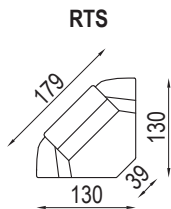

Perfektní opření zad spočívá v kombinaci ergonomického tvaru opěráku a použité vysoko-elastické pěny, změkčené na povrchu vrstvou z dutého vlákna

úložný prostor
160x70x13,5

ložní plocha 145x126

ložní plocha 165x126

područka
polohovací
28 - krátká
5 poloh

područka
polohovací
28 - dlouhá
5 poloh

područka
polohovací
33 - krátká
5 poloh

područka
polohovací
33 - dlouhá
5 poloh

pozn.: Udáváná šířka prvků platí pro Arcus s pevnou područkou o šířce 22 cm. Při použití polohovací područky platí jiná šířka prvků v závislosti na šířce područky.