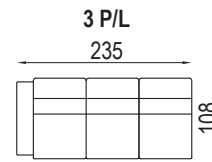

Perfektní opření zad spočívá v kombinaci ergonomického tvaru opěráku a použité vysoko-elastické pěny, změkčené na povrchu vrstvou z dutého vlákna

úložný prostor
160x70x13,5

ložní plocha 145x126

ložní plocha 165x126

područka
polohovací
28 - krátká
5 poloh

područka
polohovací
28 - dlouhá
5 poloh

područka
polohovací
33 - krátká
5 poloh

područka
polohovací
33 - dlouhá
5 poloh

pozn.: Udáváná šířka prvků platí pro Arcus s pevnou područkou o šířce 22 cm. Při použití polohovací područky platí jiná šířka prvků v závislosti na šířce područky.