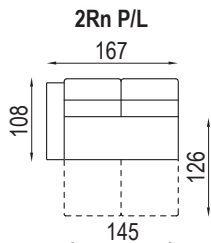

Perfektní opření zad spočívá v kombinaci ergonomického tvaru opěráku a použité vysoko-elastické pěny, změkčené na povrchu vrstvou z dutého vlákna

úložný prostor
160x70x13,5

ložní plocha 145x126

ložní plocha 165x126

područka
polohovací
28 - krátká
5 poloh

područka
polohovací
28 - dlouhá
5 poloh

područka
polohovací
33 - krátká
5 poloh

područka
polohovací
33 - dlouhá
5 poloh

pozn.: Udáváná šířka prvků platí pro Arcus s pevnou područkou o šířce 22 cm. Při použití polohovací područky platí jiná šířka prvků v závislosti na šířce područky.