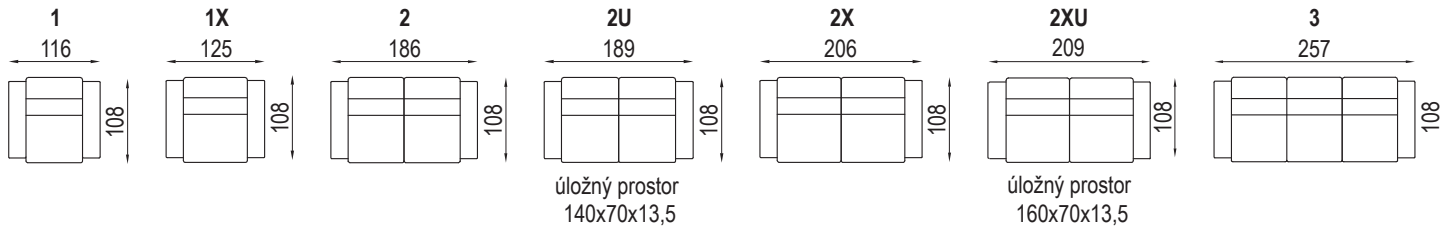

Perfektní opření zad spočívá v kombinaci ergonomického tvaru opěráku a použité vysoko-elastické pěny, změkčené na povrchu vrstvou z dutého vlákna

úložný prostor
160x70x13,5

ložní plocha 145x126

ložní plocha 165x126

područka
polohovací
28 - krátká
5 poloh

područka
polohovací
28 - dlouhá
5 poloh

područka
polohovací
33 - krátká
5 poloh

područka
polohovací
33 - dlouhá
5 poloh

pozn.: Udáváná šířka prvků platí pro Arcus s pevnou područkou o šířce 22 cm. Při použití polohovací područky platí jiná šířka prvků v závislosti na šířce područky.