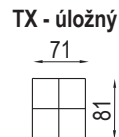

Perfektní opření zad spočívá v kombinaci ergonomického tvaru opěráku a použité vysoko-elastické pěny, změkčené na povrchu vrstvou z dutého vlákna

úložný prostor
160x70x13,5

ložní plocha 145x126

ložní plocha 165x126

područka
polohovací
28 - krátká
5 poloh

područka
polohovací
28 - dlouhá
5 poloh

područka
polohovací
33 - krátká
5 poloh

područka
polohovací
33 - dlouhá
5 poloh

pozn.: Udáváná šířka prvků platí pro Arcus s pevnou područkou o šířce 22 cm. Při použití polohovací područky platí jiná šířka prvků v závislosti na šířce područky.