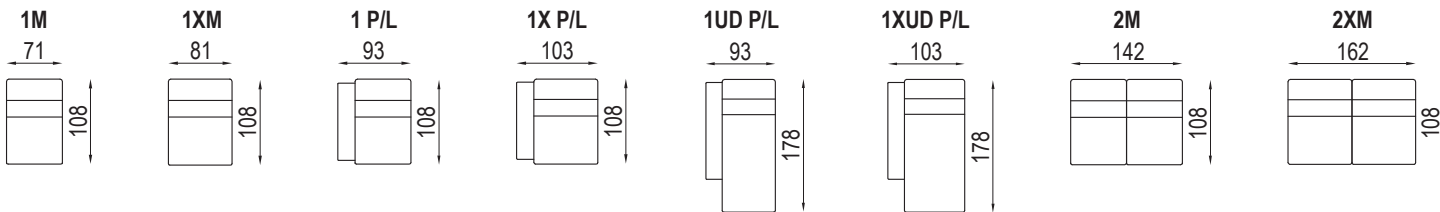

Perfektní opření zad spočívá v kombinaci ergonomického tvaru opěráku a použité vysoko-elastické pěny, změkčené na povrchu vrstvou z dutého vlákna

úložný prostor
160x70x13,5

ložní plocha 145x126

ložní plocha 165x126

područka
polohovací
28 - krátká
5 poloh

područka
polohovací
28 - dlouhá
5 poloh

područka
polohovací
33 - krátká
5 poloh

područka
polohovací
33 - dlouhá
5 poloh

pozn.: Udáváná šířka prvků platí pro Arcus s pevnou područkou o šířce 22 cm. Při použití polohovací područky platí jiná šířka prvků v závislosti na šířce područky.