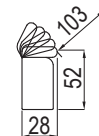

Perfektní opření zad spočívá v kombinaci ergonomického tvaru opěráku a použité vysoko-elastické pěny, změkčené na povrchu vrstvou z dutého vlákna

úložný prostor
160x70x13,5

ložní plocha 145x126

ložní plocha 165x126

područka
polohovací
28 - krátká
5 poloh

područka
polohovací
28 - dlouhá
5 poloh

područka
polohovací
33 - krátká
5 poloh

područka
polohovací
33 - dlouhá
5 poloh

pozn.: Udáváná šířka prvků platí pro Arcus s pevnou područkou o šířce 22 cm. Při použití polohovací područky platí jiná šířka prvků v závislosti na šířce područky.