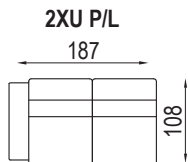

Perfektní opření zad spočívá v kombinaci ergonomického tvaru opěráku a použité vysoko-elastické pěny, změkčené na povrchu vrstvou z dutého vlákna

úložný prostor
160x70x13,5

ložní plocha 145x126

ložní plocha 165x126

područka
polohovací
28 - krátká
5 poloh

područka
polohovací
28 - dlouhá
5 poloh

područka
polohovací
33 - krátká
5 poloh

područka
polohovací
33 - dlouhá
5 poloh

pozn.: Udáváná šířka prvků platí pro Arcus s pevnou područkou o šířce 22 cm. Při použití polohovací područky platí jiná šířka prvků v závislosti na šířce područky.