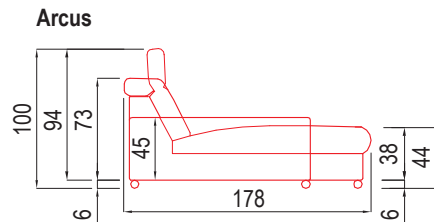

Perfektní opření zad spočívá v kombinaci ergonomického tvaru opěráku a použité vysoko-elastické pěny, změkčené na povrchu vrstvou z dutého vlákna

úložný prostor
160x70x13,5

ložní plocha 145x126

ložní plocha 165x126

područka
polohovací
28 - krátká
5 poloh

područka
polohovací
28 - dlouhá
5 poloh

područka
polohovací
33 - krátká
5 poloh

područka
polohovací
33 - dlouhá
5 poloh

pozn.: Udáváná šířka prvků platí pro Arcus s pevnou područkou o šířce 22 cm. Při použití polohovací područky platí jiná šířka prvků v závislosti na šířce područky.