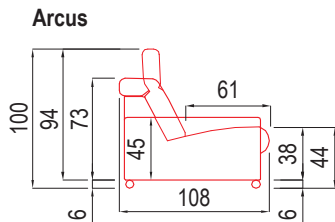

Perfektní opření zad spočívá v kombinaci ergonomického tvaru opěráku a použité vysoko-elastické pěny, změkčené na povrchu vrstvou z dutého vlákna

úložný prostor
160x70x13,5

ložní plocha 145x126

ložní plocha 165x126

područka
polohovací
28 - krátká
5 poloh

područka
polohovací
28 - dlouhá
5 poloh

područka
polohovací
33 - krátká
5 poloh

područka
polohovací
33 - dlouhá
5 poloh

pozn.: Udáváná šířka prvků platí pro Arcus s pevnou područkou o šířce 22 cm. Při použití polohovací područky platí jiná šířka prvků v závislosti na šířce područky.