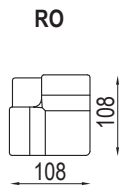

Perfektní opření zad spočívá v kombinaci ergonomického tvaru opěráku a použité vysoko-elastické pěny, změkčené na povrchu vrstvou z dutého vlákna

úložný prostor
160x70x13,5

ložní plocha 145x126

ložní plocha 165x126

područka
polohovací
28 - krátká
5 poloh

područka
polohovací
28 - dlouhá
5 poloh

područka
polohovací
33 - krátká
5 poloh

područka
polohovací
33 - dlouhá
5 poloh

pozn.: Udáváná šířka prvků platí pro Arcus s pevnou područkou o šířce 22 cm. Při použití polohovací područky platí jiná šířka prvků v závislosti na šířce područky.