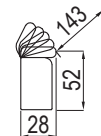

Perfektní opření zad spočívá v kombinaci ergonomického tvaru opěráku a použité vysoko-elastické pěny, změkčené na povrchu vrstvou z dutého vlákna

úložný prostor
160x70x13,5

ložní plocha 145x126

ložní plocha 165x126

područka
polohovací
28 - krátká
5 poloh

područka
polohovací
28 - dlouhá
5 poloh

područka
polohovací
33 - krátká
5 poloh

područka
polohovací
33 - dlouhá
5 poloh

pozn.: Udáváná šířka prvků platí pro Arcus s pevnou područkou o šířce 22 cm. Při použití polohovací područky platí jiná šířka prvků v závislosti na šířce područky.