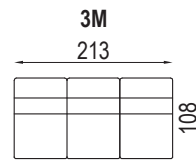

Perfektní opření zad spočívá v kombinaci ergonomického tvaru opěráku a použité vysoko-elastické pěny, změkčené na povrchu vrstvou z dutého vlákna

úložný prostor
160x70x13,5

ložní plocha 145x126

ložní plocha 165x126

područka
polohovací
28 - krátká
5 poloh

područka
polohovací
28 - dlouhá
5 poloh

područka
polohovací
33 - krátká
5 poloh

područka
polohovací
33 - dlouhá
5 poloh

pozn.: Udáváná šířka prvků platí pro Arcus s pevnou područkou o šířce 22 cm. Při použití polohovací područky platí jiná šířka prvků v závislosti na šířce područky.