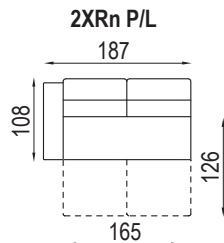

Perfektní opření zad spočívá v kombinaci ergonomického tvaru opěráku a použité vysoko-elastické pěny, změkčené na povrchu vrstvou z dutého vlákna

úložný prostor
160x70x13,5

ložní plocha 145x126

ložní plocha 165x126

područka
polohovací
28 - krátká
5 poloh

područka
polohovací
28 - dlouhá
5 poloh

područka
polohovací
33 - krátká
5 poloh

područka
polohovací
33 - dlouhá
5 poloh

pozn.: Udáváná šířka prvků platí pro Arcus s pevnou područkou o šířce 22 cm. Při použití polohovací područky platí jiná šířka prvků v závislosti na šířce područky.