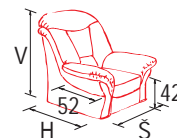

**-3M-**  
146/100/108

**-3ÚM-**  
146/100/108

**-3RM-**  
146/93/101  
ložní plocha 126 x 192

**-3RnM-**  
146/93/101

**3R P/L-**  
165/100/108  
ložní plocha 126 x 192

**3Rn P/L-**  
146/93/101

**ro**  
98/98/108

**r**  
116/116/108

**TV**  
51/51/41

**T**  
42/42/41

Š / H / V (cm)

[www.aksamite.cz](http://www.aksamite.cz)