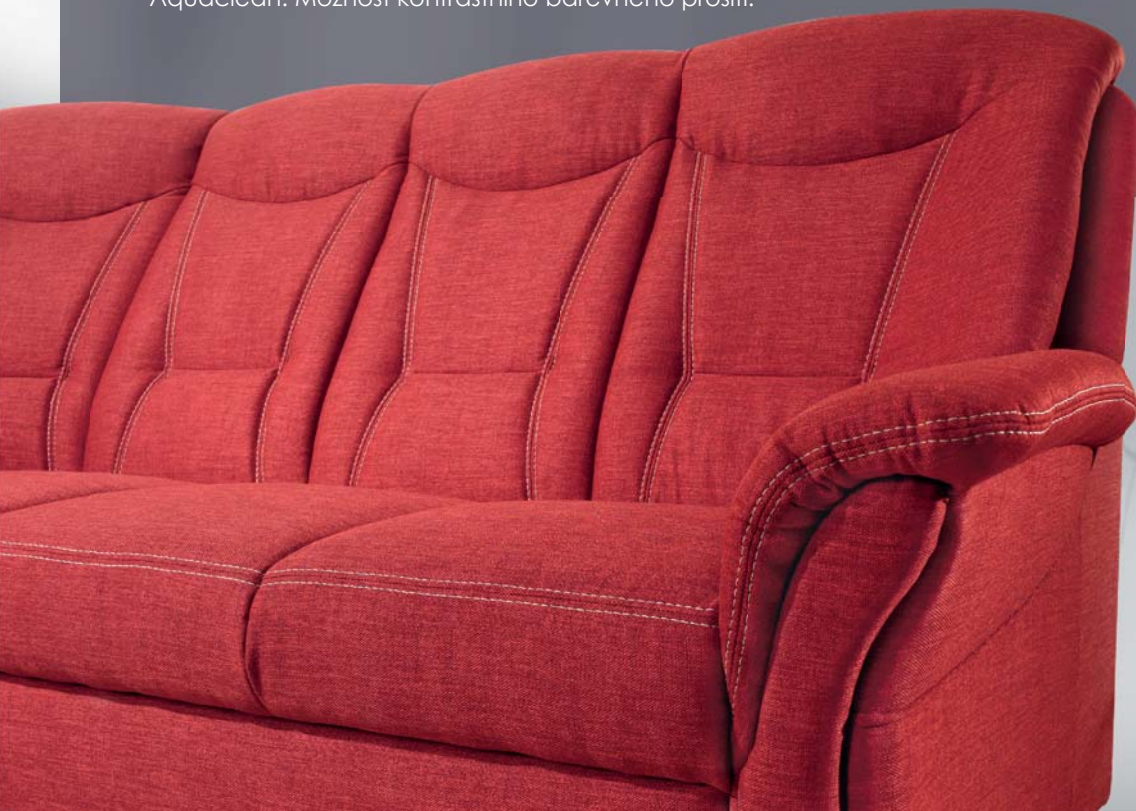

Nekonečné možnosti tvarů a barev

Výběr ze široké palety barev různých potahových materiálů včetně kvalitní hovězí kůže a luxusních potahových látek se značkovou protišpinivou úpravou Aquaclean. Možnost kontrastního barevného prošití.

Velmi jednoduchý systém rozkládání, se snadnou manipulací a rovnou ložní plochou.

Výběr z řady doplňků včetně taburetek a polštářků.

Každý kus, každá sestava tvoří originál.