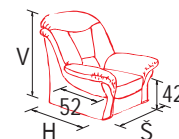

-3ÚM-
146/100/108

-3RM-
146/93/101
ložní plocha 126 x 192

-3RnM-
146/93/101

3R P/L-
165/100/108
ložní plocha 126 x 192

3Rn P/L-
146/93/101

ro
98/98/108

r
116/116/108

TV
51/51/41

T
42/42/41

Š / H / V (cm)

www.aksamite.cz